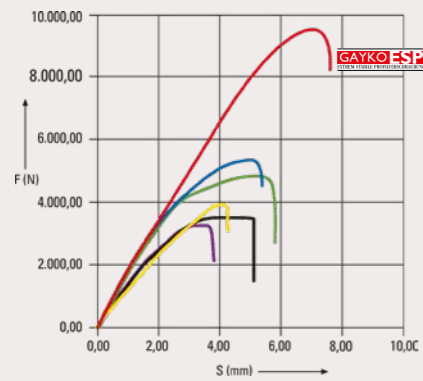

Kozijnen met innerlijke waarden

Ramen en deuren worden steeds groter om te zorgen voor voldoende daglicht in uw huis wat bijdraagt aan een beter leef comfort. Het gevolg is dat ramen en deuren zwaarder worden en inbrekers bij grotere openingen makkelijker binnen kunnen komen. Ook het toepassen van 3-voudigisolatie- of veiligheidsglas zorgt ervoor dat de beslagonderdelen zoals scharnieren, sloten en draaikiep beslag steeds zwaarder worden belast.

Essentiële onderdelen van het GAYKOSafeGA - veiligheidsconcept zijn de gepatenteerde technologieën GAYKOEESP en GAYKOGVS. De extreem stabiele profielverschroefing GAYKOEESP verhoogt de belastbaarheid van de beslagonderdelen zoals scharnieren, sloten en draaikiep beslag met een factor 3. Als een ruggengraat lopen de hard PVC strips door de kader- en vleugeldelen. De schroeven om beslagonderdelen te monteren draaien zich diep in het profiel met de hard PVC strips en stalen kern. De schroeven zitten als pluggen in de muur.

EUROPEES GEPATENTEERD
Patent-Nr. 0 867 591 (GAYKOEESP)

Uittrekkraft van de scharnieren - GAYKOEESP zet de standaard in kozijnentechniek