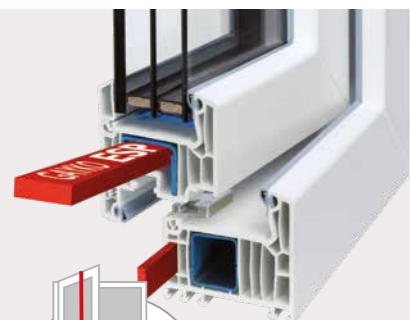

## Het raam uit het kozijn lichten - vergeet het maar

Bij standaard draai-kiep beslagen lopen de paddenstoelnokken bij het sluiten van het raam allemaal in dezelfde richting en kunnen daarom gemakkelijk in tegenovergestelde richting worden uitgelicht (ontgrendeld). Bij het tegenlopend veiligheidsluitsysteem GAYKOGVS bewegen de paddenstoelnokken in tegenovergestelde richting naar elkaar toe en/of van elkaar af. Met het **“vastklemmen op twee aangrenzende zijden”** biedt aanzienlijke voordelen op het gebied van veiligheid en een echt voordeel ten opzichte van andere standaard draai-kiep beslagen. Het verschuiven van de vleugel is onmogelijk omdat in welke richting je de vleugel ook wilt verschuiven er altijd paddenstoelnokken in sluitplaten het verschuiven voorkomen.

## Vergelijkt u rustig - maar met wat?

Een standaard draai-kiep beslag, een tegengestelde sluiting midden op een zijde of een beslag met een “klauw” in het kozijn biedt onvoldoende veiligheid. Met minder sluitpunten meer stabiliteit en een betere inbraakveiligheid! Minder sluitpunten betekend minder bijstellen, minder onderhoud en een comfortabeler bediening. Vertrouw op het „originele“ GAYKOGVS en GAYKOEESP.