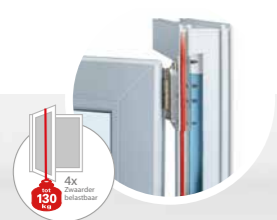

Veiligheidssystemen van GAYKO werken echt!

Maak het inbrekers echt moeilijk en kies voor GAYKOSafeGA®. Een uniek veiligheidssysteem waarmee we vriend en vijand (het inbrekersgilde) hebben verrast. Het biedt gegarandeerde bescherming tegen geweld en vernieling van buitenaf.

Gepatenteerde technologie voor stabiliteit en verhoogde veiligheid.

GAYKO ESP
EXTREM STABIELE PROFIELVERBODING
Gepatenteerde technologie
(Europa nr. 0867591)

GAYKOGVS
GEGENLÄTTIGES VERSCHLUSS-SYSTEM
Gepatenteerde technologie
(Duitsland nr. 10111903)